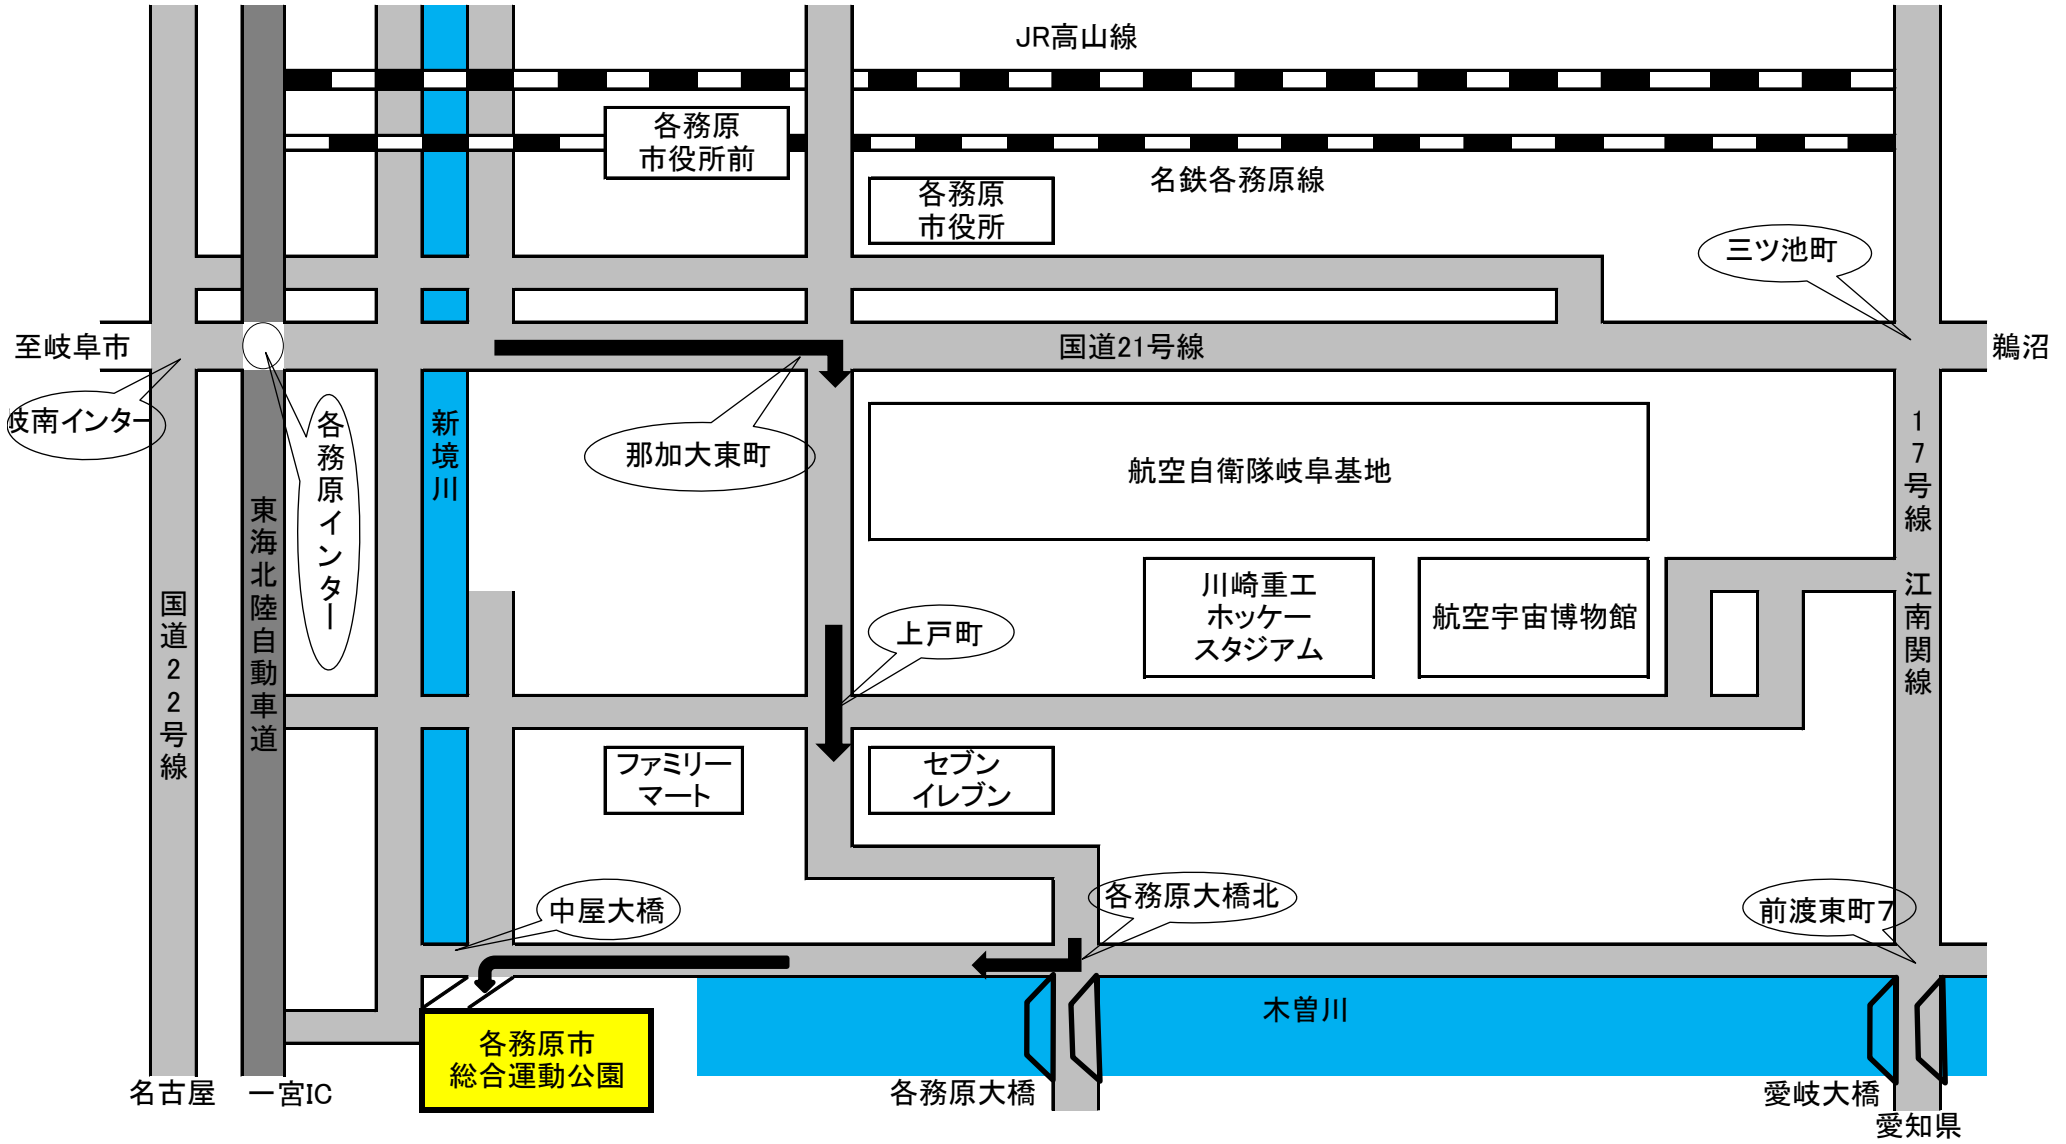

各務原市総合運動公園への行き方

至関市

鶺沼

17号線

江南関線

前渡東町7

愛岐大橋

愛知県

中屋大橋

各務原市
総合運動公園

各務原
市役所前

各務原
市役所

JR高山線

名鉄各務原線

国道21号線

那加大東町

航空自衛隊岐阜基地

上戸町

川崎重工
ホッケー
スタジアム

航空宇宙博物館

ファミリー
マート

セブン
イレブン

各務原大橋北

各務原大橋

木曽川

愛岐大橋